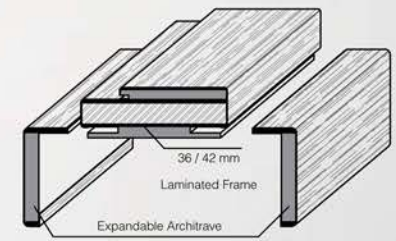

- 36 mm MDF štok
  36 mm MDF Laminated Frame
- 36 x 100 x 2100 mm
  36 x 120 x 2100 mm
  36 x 150 x 2100 mm
  36 x 180 x 2100 mm
  36 x 210 x 2100 mm
- Frame Extension Mould
  24 x 100 x 2100 mm
- L standardni pervajz
  L Standard Architrave
  09 x 80 x 2200 mm
- L ovalni pervajz
  L Rounded Architrave
  18 x 80 x 2200 mm
- Lajsna za staklo
  Edge Glass Strip
  18 x 24 x 2100 mm
- Rebated Door Strip
  09 x 30 x 2100 mm
- Grid Strip
  18 x 18 x 2100 mm
- Skirting Board
  12 x 80 x 2800 mm

1 / Door Cross Section

Frame Internal Width A	Leaf Width B	Frame External Width C	Finished Wall Width D	Architrave External Width E
698	710	770	790 / 880	912
798	810	870	890 / 970	1012
898	900	960	990 / 1070	1102

2 / Double Leaf Door Cross Section

Leaves Width	Main Leaf Width L	Second Leaf Width M	Frame Internal Width N	Frame External Width O	Finished Wall Width P	Architrave External Width R
710 + 410	710	410	1108	1184	1024 / 1294	1326
810 + 410	810	410	1208	1284	1304 / 1384	1426
900 + 410	900	410	1298	1374	1394 / 1474	1516

3 / Door Part Heights

Leaf Height F	Finished Wall Height I	Frame Height H	Architrave Height C
2020	2070	2080 / 2130	2141

4 / Architrave Expansion Measure

Wall Thickness	Minimum Thickness	Maximum Thickness
110	100	140
150	140	180
180	170	210
210	200	240
110 + 100	190	230
150 + 100	240	280
180 + 100	270	310
210 + 100	300	340