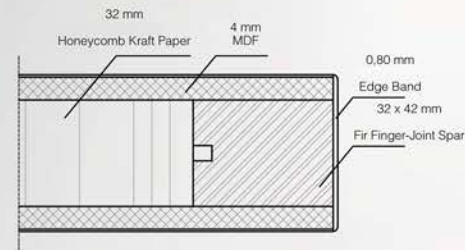

- 36 mm MDF štok
  36 mm MDF Laminated Frame
- 36 x 100 x 2100 mm
  36 x 120 x 2100 mm
  36 x 150 x 2100 mm
  36 x 180 x 2100 mm
  36 x 210 x 2100 mm
- Frame Extension Mould
  24 x 100 x 2100 mm
- L standardni pervajz
  L Standard Architrave
  09 x 80 x 2200 mm
- L ovalni pervajz
  L Rounded Architrave
  18 x 80 x 2200 mm
- Lajsna za staklo
  Edge Glass Strip
  18 x 24 x 2100 mm
- Rebated Door Strip
  09 x 30 x 2100 mm
- Grid Strip
  18 x 18 x 2100 mm
- Skirting Board
  12 x 80 x 2800 mm

1 / Door Cross Section

Frame Internal Width A	Leaf Width B	Frame External Width C	Finished Wall Width D	Architrave External Width E
698	710	770	790 / 880	912
798	810	870	890 / 970	1012
898	900	960	990 / 1070	1102

2 / Double Leaf Door Cross Section

Leaves Width	Main Leaf Width L	Second Leaf Width M	Frame Internal Width N	Frame External Width O	Finished Wall Width P	Architrave External Width R
710 + 410	710	410	1108	1184	1024 / 1294	1326
810 + 410	810	410	1208	1284	1304 / 1384	1426
900 + 410	900	410	1298	1374	1394 / 1474	1516

3 / Door Part Heights

Leaf Height F	Finished Wall Height I	Frame Height H	Architrave Height C
2020	2070	2080 / 2130	2141

4 / Architrave Expansion Measure

Wall Thickness	Minimum Thickness	Maximum Thickness
110	100	140
150	140	180
180	170	210
210	200	240
110 + 100	190	230
150 + 100	240	280
180 + 100	270	310
210 + 100	300	340

Door Leaf Cross Section