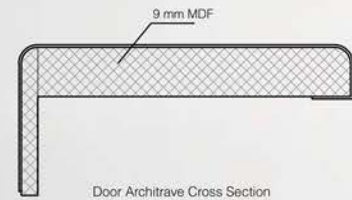

Door Architrave Cross Section