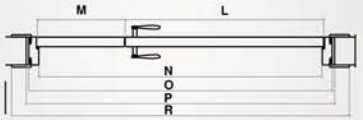

1 / Door Cross Section

Frame Internal Width A	Leaf Width B	Frame External Width C	Finished Wall Width D	Architrave External Width E
698	710	770	790 / 880	912
798	810	870	890 / 970	1012
898	900	960	990 / 1070	1102